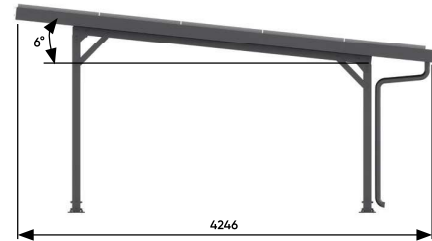

V balíčku zahrnuto:	<ul style="list-style-type: none"> Variabilní vedení kabelů (kabelový kanál lze upevnit na libovolný sloupek až 3 svorkami) Konstrukce pro solární moduly Kontinuální trapézový plech (cca 1,1 m x 5,2 m) Okraj střechy Odvodnění
Základ	Ukotven v zemi
	Jednoduchá montáž bez speciálního nářadí
Moduly	Prostor až pro 15 modulů (1,0 m x 1,7 m) <ul style="list-style-type: none"> s výkonem modulů 300 Wp celkový výkon 4.5kWp
Volitelně k dispozici:	Deska (bez vyvrtaných otvorů) pro montáž střídače a / nebo nabíjecí stanice
Barva	černá
Požadavky	žádné stínování

Side view

Front view: Single

Front view: Double