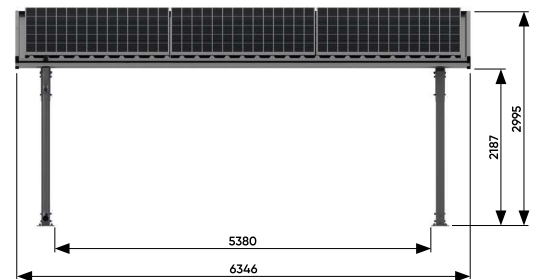

V balíčku zahrnuto:	<ul style="list-style-type: none"> Variabilní vedení kabelů (kabelový kanál lze upevnit na libovolný sloupek až 3 svorkami) Konstrukce pro solární moduly Kontinuální trapézový plech (cca 1,1 m x 5,2 m) Okraj střechy Odvodnění
Základ	Ukotven v zemi
	Jednoduchá montáž bez speciálního nářadí
Moduly	Prostor až pro 15 modulů (1,0 m x 1,7 m) <ul style="list-style-type: none"> s výkonem modulů 300 Wp celkový výkon 4.5kWp
Volitelně k dispozici:	Deska (bez vyvrtaných otvorů) pro montáž střídače a / nebo nabíjecí stanice
Barva	černá
Požadavky	žádné stínování

Side view

Front view: Single

Front view: Double