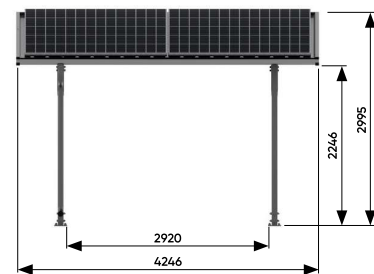

V balíčku zahrnuto:	<ul style="list-style-type: none"> Variabilní vedení kabelů (kabelový kanál lze upevnit na libovolný sloupek až 3 svorkami) Konstrukce pro solární moduly Kontinuální trapézový plech (cca 1,1 m x 5,2 m) Okraj střechy Odvodnění
Základ	Ukotven v zemi
	Jednoduchá montáž bez speciálního nářadí
Moduly	Prostor až pro 15 modulů (1,0 m x 1,7 m) <ul style="list-style-type: none"> s výkonem modulů 300 Wp celkový výkon 4.5kWp
Volitelně k dispozici:	Deska (bez vyvrtaných otvorů) pro montáž střídače a / nebo nabíjecí stanice
Barva	černá
Požadavky	žádné stínování

Side view

Front view: Single

Front view: Double